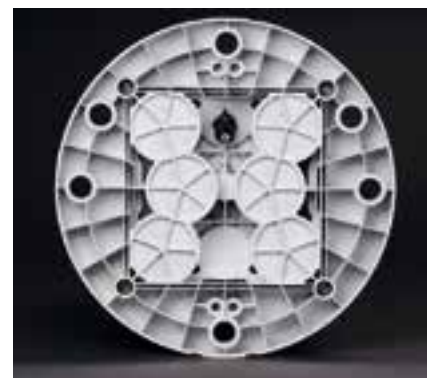

## M850

Solarbetriebene LED-  
Seelaterne, Tragweite  
3 bis 6+ NM

Die M850 kombiniert ein kompaktes Solarmodul mit hohem Wirkungsgrad mit erstklassigen Komponenten und einer robusten Gestaltung für erstklassige Leistung zu einem optimalen Preis. Diese Laterne ist im Hinblick auf die Sonneneinstrahlung für den Einsatz an den meisten Standorten geeignet. Weitere Informationen über die Leistung an Ihrem Installationsort finden Sie unter [www.carmanahmarine.com/selector](http://www.carmanahmarine.com/selector).

- Option für Standard- oder weite Streuwinkel (für feste oder schwimmende Anwendungen)
- Mehrere kostengünstige Batteriepaket-Optionen, die für die unterschiedlichsten Installationsstandorte geeignet sind
- Integrierte Kalenderfunktion für automatische Deaktivierung außerhalb der Saison
- Auf der Oberseite installiertes vierstelliges LED-Display mit einfacher »Aktivierung durch Drücken«-Funktion
- Linse aus hochwertigem, UV-beständigem Polykarbonat
- Umweltfreundliches, extrem langlebiges Gehäuse aus pulverbeschichtetem Aluminium
- Intensität und Tragweite einstellbar
- Schutzgrad IP 68
- Option für GPS-synchronisierten Blitz

### Wichtigste technische Daten

<b>Durchmesser Linsenoptik / mechanischer Durchmesser</b>	111 mm
<b>Konstruktion</b>	Linse/Kopf aus hochwertigem, UV-beständigem Polycarbonat und Montagefuß aus Polycarbonat/Polysiloxan-Copolymer
<b>Lichtquelle</b>	Oberflächenmontierte Hochleistungs-LED mit farbspezifischem, temperaturkorrigiertem LED-Treiber
<b>Solarmodule</b>	Hocheffizienzzellen; MPPT
<b>Batterie</b>	Mehrere recyclingfähige Batteriepaket-Optionen für den Austausch (siehe Optionen)
<b>Schutzgrad gegen Eindringen</b>	IP 68 Eintauchen
<b>Gewicht</b>	4,5 kg M850 60X 5,3 kg M850 96E
<b>Gesamthöhe</b>	226 mm
<b>Gesamtbreite</b>	235 mm Durchm.
<b>Installation</b>	3, 4, oder 5 x M12 bei 200 mm Durchm.