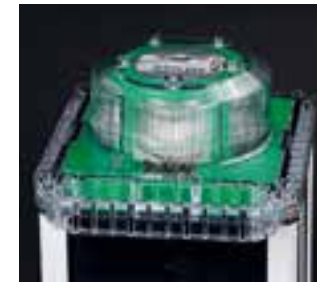

Optische Baugruppe
Langlebige, UV-beständige Linse mit Optionen für Standard-Streuwinkel (8°) oder weiten Streuwinkel (10°).