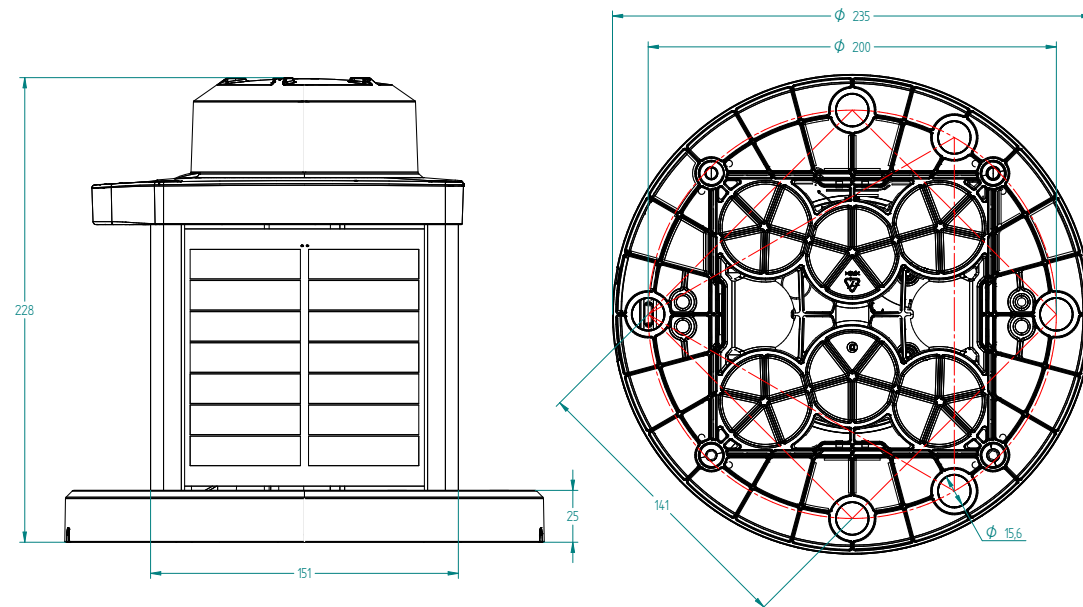

Technische Daten M850

Optische Leistung

Maximale Intensität bei Festlicht

M850	239 cd	290 cd	445 cd	320 cd

HINWEIS: Spitzenintensität gemäß IALA abhängig vom Standort. Weitere Informationen über die Leistung an Ihrem Installationsort finden Sie unter www.carmanahmarine.com/selector.

Wichtigste technische Daten

Durchmesser Linsenoptik / mechanischer Durchmesser	111 mm
Konstruktion	Linse/Kopf aus hochwertigem, UV-beständigem Polycarbonat und Montagefuß aus Polycarbonat/Polysiloxan-Copolymer
Lichtquelle	Oberflächenmontierte Hochleistungs-LED mit farbspezifischem, temperaturkorrigiertem LED-Treiber
Solarmodule	Hocheffizienzzellen; MPPT
Batterie	Mehrere recyclingfähige Batteriepaket-Optionen für den Austausch (siehe Optionen)
Schutzgrad gegen Eindringen	IP 68 Eintauchen
Gewicht	4,5 kg M850 60X 5,3 kg M850 96E
Gesamthöhe	226 mm
Gesamtbreite	235 mm Durchm.
Installation	3, 4, oder 5 x M12 bei 200 mm Durchm.

Bestellübersicht M850

Optionen

Modell	Farboptionen	Batterie	Linse	Steuerung	Ladeanschluss
M850	Rot	60X	Standard (8°)	GPS-Synch.	Mit externem Ladeanschluss
	Weiß				
	Grün	96E	Weit (10°)	Keine GPS-Synch.	Ohne externem Ladeanschluss
	Gelb				

Zubehör

71757	M800 Serie Standard-Schraubensatz
71884	M800 Serie Sicherheitsschraubensatz (Schrauber nicht enthalten)
53288	M800 Serie Sicherheitsschlüssel
53289	M800 Serie Sicherheitsstecknuss
69885	M800 Serie AC/DC 12V-2,5A Ladegerät, internationale Steckeradapter
69934	Vogelabweiser (einzeln)
69954	M800 Serie Batterie-Austauschsatz - 60 Wh
69955	M800 Serie Batterie-Austauschsatz - 96 Wh
KOPF-SATZ	M800 Serie Kopf-Austauschsatz (bei Bestellung bitte Farbe angeben)
KOPF-SATZ GPS	M800 Serie GPS-Kopf-Austauschsatz (bei Bestellung bitte Farbe angeben)
69899	Fernbedienung

Produktcodes

Farbe	M850 60X (mit 60-Wh-Batterie)	M850 96E (mit 96-Wh-Batterie)	M850 60X GPS (mit 60-Wh-Batterie)	M850 96E GPS (mit 96-Wh-Batterie)
Rot	M850R-60X	M850R-96E	M850R-60XGPS	M850R-96EGPS
Grün	M850G-60X	M850G-96E	M850G-60XGPS	M850G-96EGPS
Weiß	M850W-60X	M850W-96E	M850W-60XGPS	M850W-96EGPS
Gelb	M850Y-60X	M850Y-96E	M850Y-60XGPS	M850Y-96EGPS